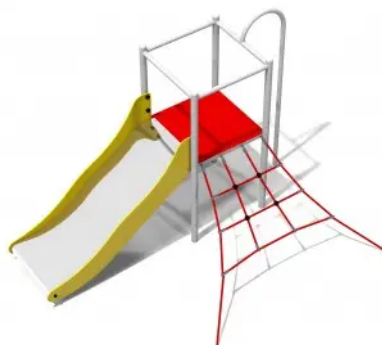

Zestaw metalowy Cactus 3

Kod produktu: cactus__3

Opis

Zestaw na place zabaw z metalową konstrukcją, place zabaw metalowe to wymarzony i trwały plac zabaw. Place zabaw metalowe cechują się dużą trwałością, są odporne na zmienne warunki pogodowe. Place zabaw metalowe są bardzo bezpieczne, funkcjonalne oraz mogą być łączone z różnymi urządzeniami tak aby tworzyły ciekawą propozycję dla dzieci w różnym wieku. Rodziny z dziećmi znajdą coś dla siebie i będą spędzać więcej czasu na świeżym powietrzu co będzie procentować w przyszłości.

Zestawy na place zabaw metalowe są bezpieczne, wykonane z najwyższej jakości materiałów, mają ciekawe rozwiązania oraz nie wymagają częstych napraw oraz niskie koszty utrzymania.

Zestaw wspinaczkowy ze zjeżdżalnią, trapem linowym, z drabinką wejściową dwustopniową oraz rurą strażacką i wieżą czteroboczną. Zestaw posiada certyfikat potwierdzający zgodność z normą EN1176-1 i EN 1176-3.

Konstrukcja zestawu została wykonana ze stali ocynkowanej, malowanej proszkowo, platforma z płyty PE, ślizg zjeżdżalni falisty ze stali nierdzewnej, a boki zjeżdżalni z tworzywa HDPE. Urządzenie przeznaczone dla dzieci w wieku od 3 do 15 lat.

Zestaw na place zabaw metalowe Cactus 3 jest świetnym przykładem urządzenia wielofunkcyjnego, które sprawdzi się zarówno jako dodatek na już istniejący plac zabaw oraz punkt centralny nowego projektu. Zapraszamy do zapoznania się z naszą ofertą w dziale place zabaw metalowe.