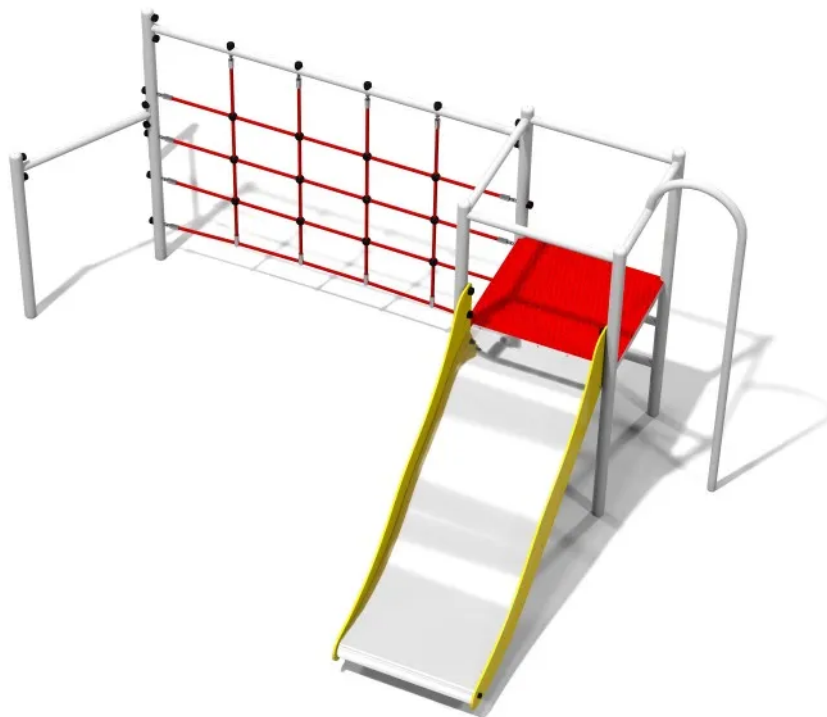

Zestaw Jasmine

Kod produktu:

Opis

Świadomość rodziców dotycząca jakości i funkcjonalności placów zabaw rośnie z roku na rok. Oczekiwania w stosunku do placów zabaw wzrosły nie tylko jeśli chodzi o funkcjonalność, ale także o stronę wizualną. Place zabaw coraz częściej to nie tylko zabawki dla najmłodszych dzieci, ale miejsca spotkań wplecione w miejski krajobraz ze spójną koncepcją zaprojektowane od początku do końca przez architektów oraz projektantów krajobrazu.

Place zabaw tworzone są pod kątem przyszłych użytkowników, ich umiejętności oraz wieku. Teren oraz zabudowa przygotowywane są odpowiednio do warunków lokalnych z uwzględnieniem stref bezpieczeństwa, które określone są w normach.

Zjeżdżalnie dla dzieci producent musi odpowiednio wykonać i wykończyć z zachowaniem przepisów bezpieczeństwa z najlepszych materiałów odpornych na warunki atmosferyczne, tak aby mogła być ona używana przez cały rok.

Zestaw Jasmine to zestaw wspinaczkowy ze zjeżdżalnią falistą i ścianką linową, z drabinką wejściową dwustopniową, rurą strażacką oraz drążkiem do przewrotów. Urządzenie przeznaczone dla dzieci w wieku od 3 do 15 lat.