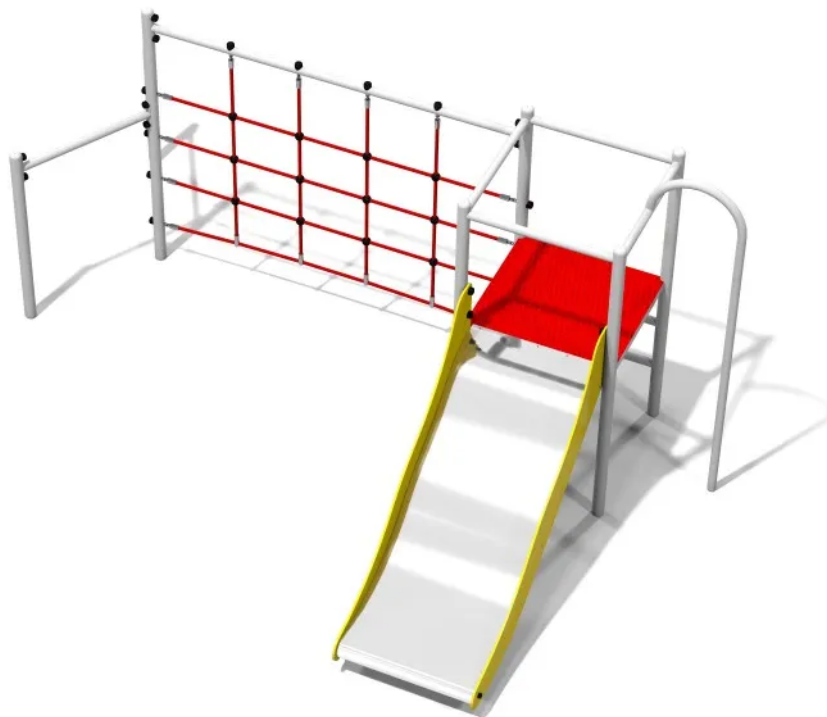

Zestaw Jasmine

Kod produktu:

Opis

Świadomość rodziców dotycząca jakości i funkcjonalności placów zabaw rośnie z roku na rok. Oczekiwania w stosunku do placów zabaw wzrosły nie tylko jeśli chodzi o funkcjonalność, ale także o stronę wizualną. Plac zabaw coraz częściej to nie tylko zabawki dla najmłodszych dzieci, ale miejsca spotkań wplecione w miejski krajobraz ze spójną koncepcją zaprojektowane od początku do końca przez architektów oraz projektantów krajobrazu.

Plac zabaw tworzone są pod kątem przyszłych użytkowników, ich umiejętności oraz wieku. Teren oraz zabudowa przygotowywane są odpowiednio do warunków lokalnych z uwzględnieniem stref bezpieczeństwa, które określone są w normach.

Zjeżdżalnie dla dzieci producent musi odpowiednio wykonać i wykończyć z zachowaniem przepisów bezpieczeństwa z najlepszych materiałów odpornych na warunki atmosferyczne, tak aby mogła być ona używana przez cały rok.

Zestaw Jasmine to zestaw wspinaczkowy ze zjeżdżalnią falistą i ścianką linową, z drabinką wejściową dwustopniową, rurą strażacką oraz drążkiem do przewrotów. Urządzenie przeznaczone dla dzieci w wieku od 3 do 15 lat.