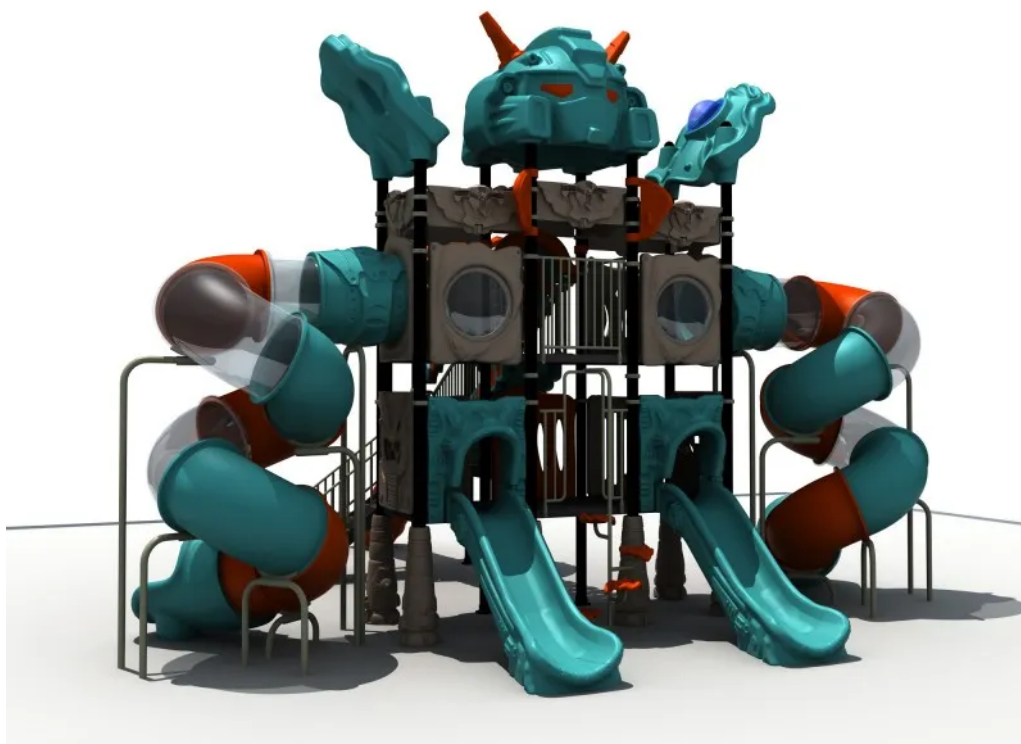

Zestaw Robot 3

Kod produktu: KQ-RO-003

Opis

Kolorowy plac zabaw ozdobiony akcentami ze świata robotów. Urządzenie dla dzieci w wieku 3-15 lat.

Urządzenie zawiera

- 3 platformy z daszkiem,
- 2 zjeżdżalnie spiralne,
- 2 zjeżdżalnie proste,
- 1 zjeżdżalnię jednotorową, falowaną,
- 1 schodki wejściowe pionowe - 4 stopnie,
- 1 schodki z poręczami,
- 1 mostek z poręczami,
- 1 mostek zadaszony skośny,
- 2 panele boczne z przezroczystymi okienkami,
- Panele boczne, daszki oraz wejścia na zjeżdżalnie stylizowane na roboty.

Dane techniczne

- Wymiary urządzenia (LxWxH): 9,6 x 9,4 x 6,0 m
- Strefa bezpieczeństwa: 13,6 x 13,4 m
- Maksymalna wysokość upadku: 2,7 m

Dopuszcza się różnice wymiarów nie większe niż +/- 5%

Materiały

- Daszki, panele boczne, zjeżdżalnie, elementy wykończeniowe wykonane z trwałego mechanicznie tworzywa LLDPE odpornego na promienie UV,
- Konstrukcja oraz elementy metalowe ze stali ocynkowanej, malowanej proszkowo,
- Platforma, schody, mostek ze stali pokrytej warstwą antypoślizgowego tworzywa,
- Powierzchnie wybranych paneli oraz osłon posiadają strukturę w tematyce robotów.

Rys. 1. Wymiary urządzenia i strefy bezpieczeństwa