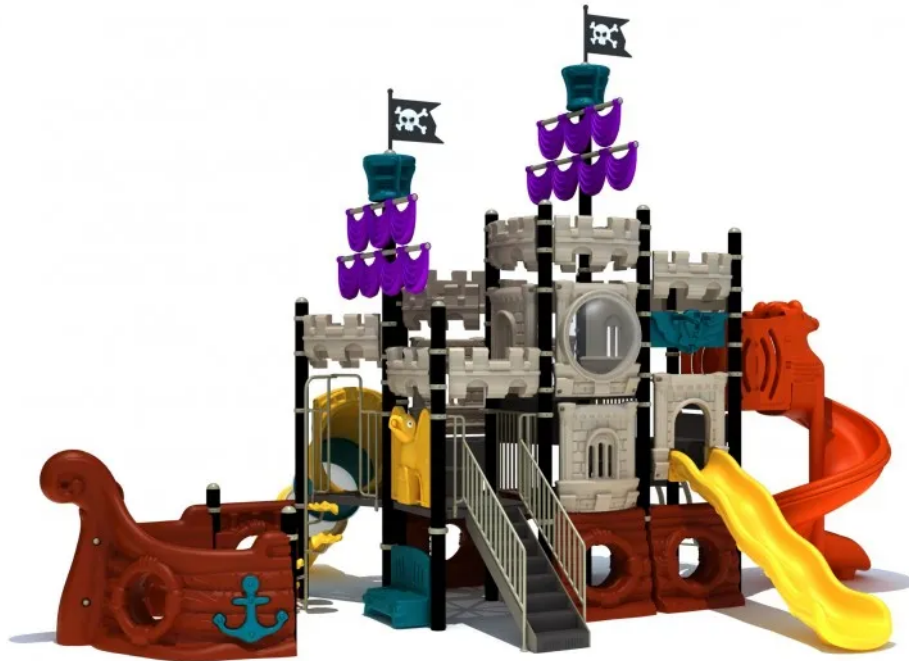

# Zestaw Statek Piracki 4

Kod produktu: KQ-ST-004

## Opis

Kolorowy trzypoziomowy plac zabaw w kształcie dwumasztowego statku pirackiego zawierający zjeżdżalnię spiralną, zjeżdżalnię jednotorową falistą, zjeżdżalnię rurową z przezroczystym pierścieniem, ławeczkę oraz podwójną drabinkę łukową.

## Urządzenie zawiera

- 2 wieże z masztami,
- 6 platform trójkątnych,
- 2 platformy kwadratowe,
- 1 platformę prostokątną,
- 1 zjeżdżalnię jednotorową falistą,
- 1 zjeżdżalnię spiralną,
- 1 zjeżdżalnię rurową z przezroczystym pierścieniem,
- 1 podwójną drabinkę łukową,
- 1 drabinkę wejściową z muszelek,
- 1 schodki wejściowe z poręczami,
- 1 ławkę z oparciem,
- panele boczne: z oknem, z przezroczystym okienkiem, metalowe, ażurowe, z orłem,
- elementy dekoracyjne: kotwicę, sowę, koło ratunkowe, flagę piracką, podwójny maszt z bocianim gniazdem.

### **Materiały**

- Daszki, panele boczne, zjeżdżalnie, elementy wykończeniowe wykonane z trwałego mechanicznie tworzywa LLDPE odpornego na promienie UV,
- Konstrukcja oraz elementy metalowe ze stali ocynkowanej, malowanej proszkowo,
- Platforma, schody, mostek ze stali pokrytej warstwą antypoślizgowego tworzywa,
- Powierzchnie wybranych paneli oraz osłon posiadają strukturę imitującą elementy statku.