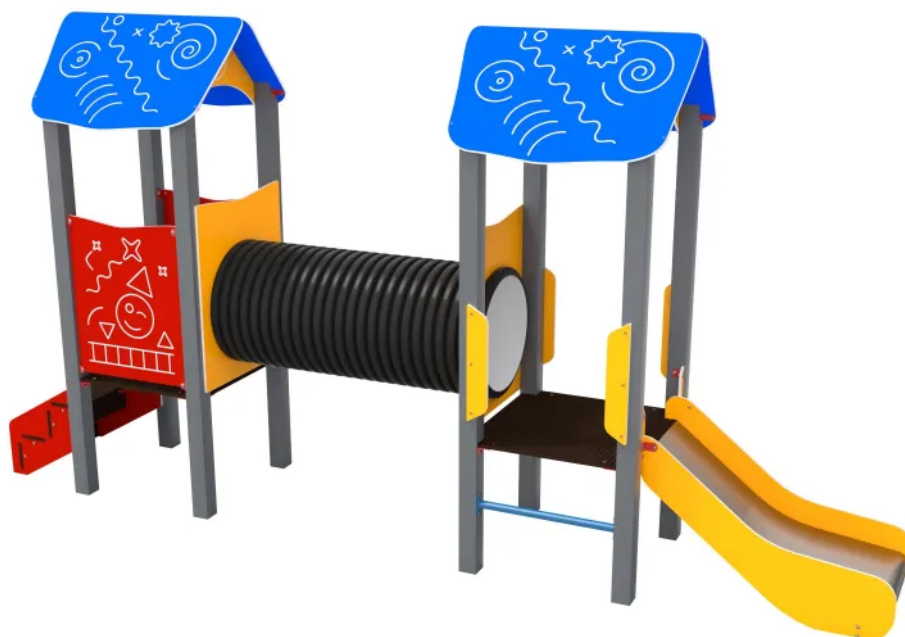

Aspen

Kod produktu:

Opis

Centra miast w Polsce w ostatnich latach bardzo się zmieniły, wypiękniały i zyskały nowy wymiar przestrzeni publicznej. Jako społeczeństwo zwracamy większą uwagę nie tylko na użyteczność, ale również na estetykę naszej okolicy. Koncerty, plenerowe imprezy dla rodzin, lokalna społeczność oraz lokalizacja odgrywają coraz większą rolę przy wyborze miejsca zamieszkania. Chcemy mieszkać w ładnej okolicy, która ma wiele do zaoferowania.

Remontowane są place, skwery, parki oraz place zabaw. Ciekawy i atrakcyjny plac zabaw jest dla inwestora/ dewelopera dobrą wizytówką i często przeważa szalę na korzyść zwłaszcza dla rodzin z dziećmi.

Wyposażenie placu zabaw jest bardzo ważne, gdyż ma za zadanie spełniać wiele funkcji na stosunkowo niewielkiej powierzchni. Nasze metalowe place zabaw są odpowiedzią na tę funkcję. W naszej ofercie posiadamy bardzo szeroką gamę urządzeń spełniające różne funkcje w jednej zabawce. Jako producent placu zabaw zapewniamy pomoc przy projektowaniu nowego placu zabaw, odnowieniu starego placu zabaw oraz dobieramy urządzenia na place zabaw według indywidualnych potrzeb, jak i również wielkości inwestycji.

Na wyposażenie placu zabaw może składać się: huśtawka, boccianie, gniazdo, zjeżdźalnia, ślizgawka, piaskownica, trampolina, bujak, urządzenie linowe oraz huśtawka wagowa. Każda z tych zabawek jest bardzo atrakcyjna dla dzieci, ale dopiero dobrze dobrane i zaprojektowane wyposażenie placu zabaw stanowić będzie ciekawą propozycję dla całej rodziny.

Przykładem urządzenia, które zyskało bardzo dużą popularności w ciągu kilku ostatnich lat jest urządzenie linowe, zwane potocznie „tyrolką”. Składa się ono z platformy startowej, liny i orczyka