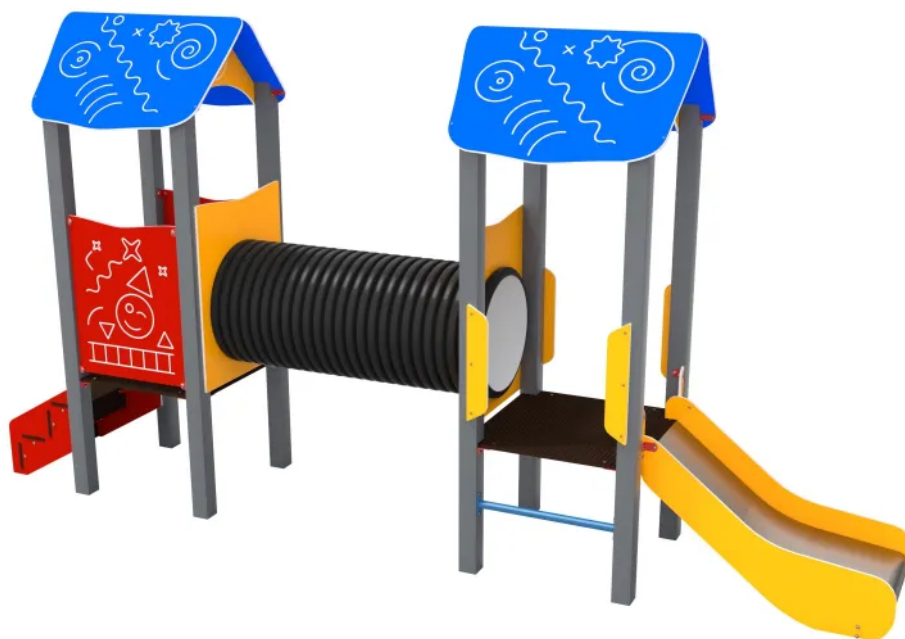

Aspen

Kod produktu:

Opis

Centra miast w Polsce w ostatnich latach bardzo się zmieniły, wypiękniały i zyskały nowy wymiar przestrzeni publicznej. Jako społeczeństwo zwracamy większą uwagę nie tylko na użyteczność, ale również na estetykę naszej okolicy. Koncerty, plenerowe imprezy dla rodzin, lokalna społeczność oraz lokalizacja odgrywają coraz większą rolę przy wyborze miejsca zamieszkania. Chcemy mieszkać w ładnej okolicy, która ma wiele do zaoferowania.

Remontowane są place, skwery, parki oraz place zabaw. Ciekawy i atrakcyjny plac zabaw jest dla inwestora/ dewelopera dobrą wizytówką i często przeważa szalę na korzyść zwłaszcza dla rodzin z dziećmi.

Wyposażenie placu zabaw jest bardzo ważne, gdyż ma za zadanie spełniać wiele funkcji na stosunkowo niewielkiej powierzchni. Nasze metalowe place zabaw są odpowiedzią na tę funkcję. W naszej ofercie posiadamy bardzo szeroką gamę urządzeń spełniające różne funkcje w jednej zabawce. Jako producent placu zabaw zapewniamy pomoc przy projektowaniu nowego placu zabaw, odnowieniu starego placu zabaw oraz dobieramy urządzenia na place zabaw według indywidualnych potrzeb, jak i również wielkości inwestycji.

Na wyposażenie placu zabaw może składać się: huśtawka, boccianie, gniazdo, zjeżdżalnia, ślizgawka, piaskownica, trampolina, bujak, urządzenie linowe oraz huśtawka wagowa. Każda z tych zabawek jest bardzo atrakcyjna dla dzieci, ale dopiero dobrze dobrane i zaprojektowane wyposażenie placu zabaw stanowić będzie ciekawą propozycję dla całej rodziny.

Przykładem urządzenia, które zyskało bardzo dużą popularności w ciągu kilku ostatnich lat jest urządzenie linowe, zwane potocznie „tyrolką”. Składa się ono z platformy startowej, liny i orczyka