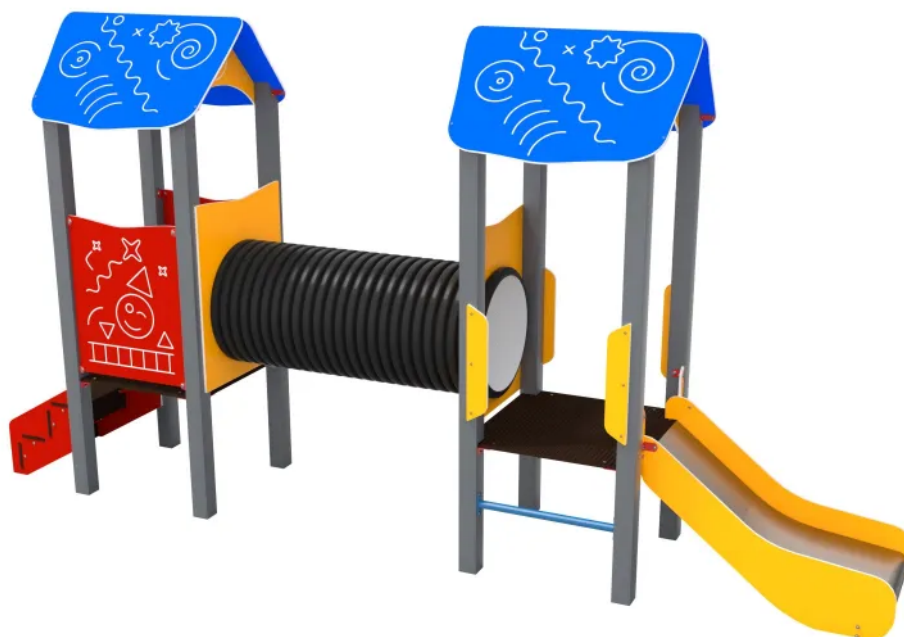

Aspen

Kod produktu:

Opis

Centra miast w Polsce w ostatnich latach bardzo się zmieniły, wypiękniały i zyskały nowy wymiar przestrzeni publicznej. Jako społeczeństwo zwracamy większą uwagę nie tylko na użyteczność, ale również na estetykę naszej okolicy. Koncerty, plenerowe imprezy dla rodzin, lokalna społeczność oraz lokalizacja odgrywają coraz większą rolę przy wyborze miejsca zamieszkania. Chcemy mieszkać w ładnej okolicy, która ma wiele do zaoferowania.

Remontowane są place, skwery, parki oraz place zabaw. Ciekawy i atrakcyjny plac zabaw jest dla inwestora/ dewelopera dobrą wizytówką i często przeważa szalę na korzyść zwłaszcza dla rodzin z dziećmi.

Wyposażenie placu zabaw jest bardzo ważne, gdyż ma za zadanie spełniać wiele funkcji na stosunkowo niewielkiej powierzchni. Nasze metalowe place zabaw są odpowiedzią na tę funkcję. W naszej ofercie posiadamy bardzo szeroką gamę urządzeń spełniające różne funkcje w jednej zabawce. Jako producent placu zabaw zapewniamy pomoc przy projektowaniu nowego placu zabaw, odnowieniu starego placu zabaw oraz dobieramy urządzenia na place zabaw według indywidualnych potrzeb, jak i również wielkości inwestycji.

Na wyposażenie placu zabaw może składać się: huśtawka, boccianie, gniazdo, zjeżdżalnia, ślizgawka, piaskownica, trampolina, bujak, urządzenie linowe oraz huśtawka wagowa. Każda z tych zabawek jest bardzo atrakcyjna dla dzieci, ale dopiero dobrze dobrane i zaprojektowane wyposażenie placu zabaw stanowić będzie ciekawą propozycję dla całej rodziny.

Przykładem urządzenia, które zyskało bardzo dużą popularności w ciągu kilku ostatnich lat jest urządzenie linowe, zwane potocznie „tyrolką”. Składa się ono z platformy startowej, liny i orczyka